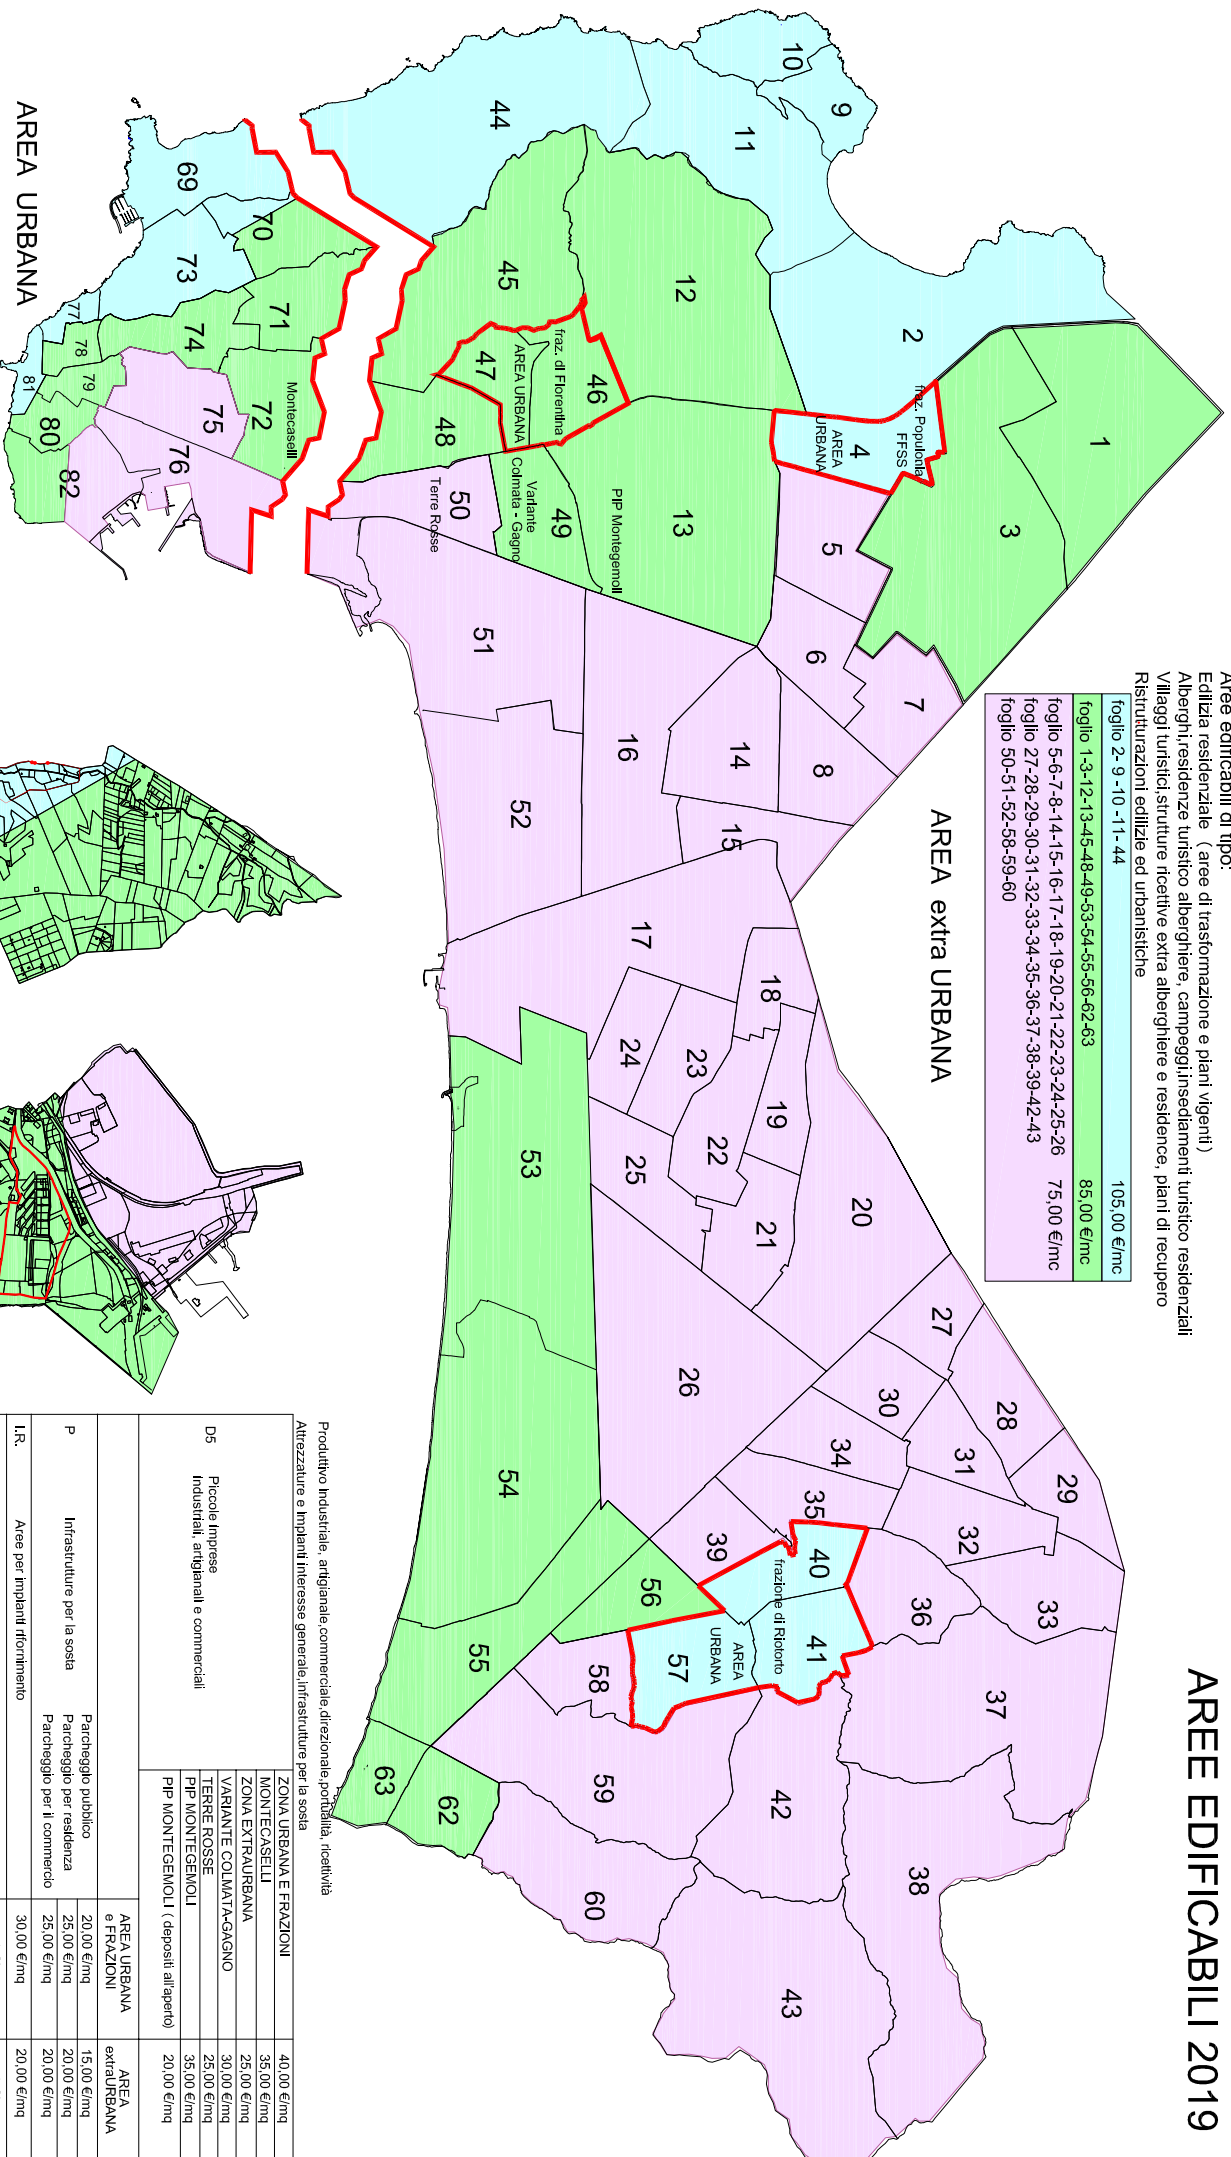

AREE EDIFICABILI 2019

Aree edificabili di tipo:
 Edilizia residenziale (aree di trasformazione e piani vigenti)
 Alberghi, residenze turistico alberghiere, campeggi, insediamenti turistico residenziali
 Villaggi turistici, strutture ricettive extra alberghiere e residence, piani di recupero
 Ristrutturazioni edilizie ed urbanistiche

105,00 €/mc	105,00 €/mc
85,00 €/mc	85,00 €/mc
75,00 €/mc	75,00 €/mc
75,00 €/mc	75,00 €/mc
75,00 €/mc	75,00 €/mc

fig. 4 - 40 - 41 - 57 - 69 - 70 porzione - 73 - 77 - 81.	105,00 €/mc
fig. 46 - 47 - 70 porzione - 71 - 72 - 74 - 78 - 79 - 80 - 82 porzione	85,00 €/mc
fig. 75 - 76 - 82 porzione	75,00 €/mc

Aree edificabili di tipo:

Edilizia residenziale (aree di trasformazione e piani vigenti)
 Alberghi, residenze turistico alberghiere, campeggi, insediamenti turistico residenziali
 Villaggi turistici, strutture ricettive extra alberghiere e residence, piani di recupero
 Ristrutturazioni edilizie ed urbanistiche